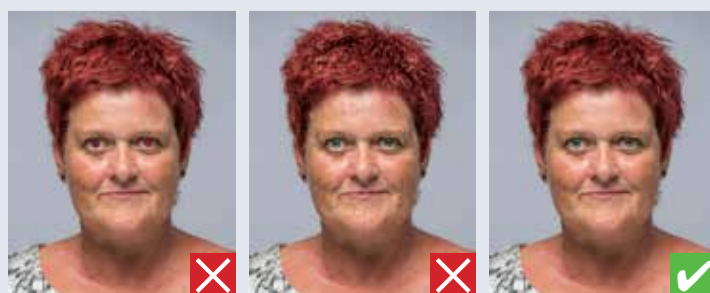

BILLEDKVALITET

For lyst, skarp blitz For mørkt

Skygge på ansigt Skygge på baggrund

Belysningen skal være jævn og må ikke lave skygger i ansigt eller på baggrund.

Billeder af personer med hvidt/lyst hår og personer med lyst tørklæde skal have en baggrund i skarp kontrast.

Unaturlige farvetoner Udvaskede farver

Beskadiget Uskarpt

Billedet skal være af god kvalitet og uden huller, stempler eller andre skader.

Røde øjne Grynet/pixeleret

Billedet skal være et fotografi eller printet på fotopapir af god kvalitet og med meget høj opløsning.