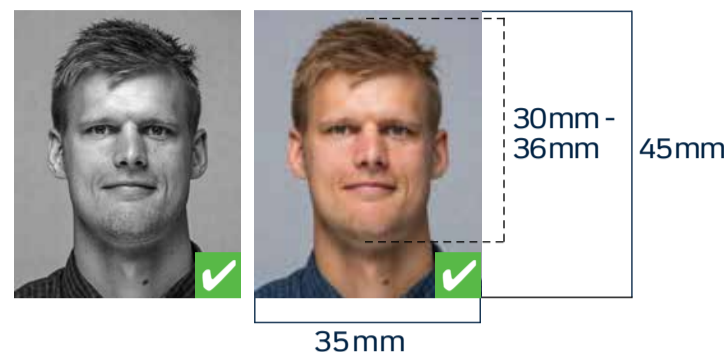

FOTO PAS OG KØREKORT

BILLEDET SKAL VÆRE

Vellignende, taget lige forfra og egnet til indskanning. Alle regler gælder også for børn.

FORMAT

35mm x 45mm.
Hovedet mellem 30-36mm fra hagespids til hårtop.

MOTIV

Flere personer Flere motiver

Ikke centreret Flerfarvet baggrund

Der må kun være én person på billedet, som skal være taget lige forfra. Baggrunden skal være uden motiver og i ensartet lys farve, f.eks. lys blå eller lys grå. Billedet skal være i farve eller sort/hvid.

Øje dækket af hår Lukkede øjne

Kigger væk Hoved skævt
Ikke lige forfra Åben mund

Blikket skal være rettet mod kameraet, øjnene helt synlige og munden lukket.

For tæt på For langt væk

Billedet skal vise ansigtet og det øverste af skuldrene.