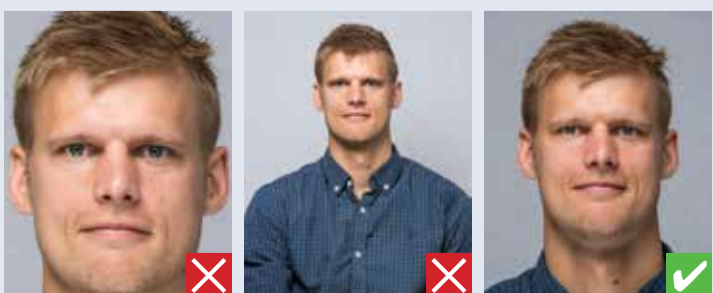

FOTO PAS OG KØREKORT

BILLEDET SKAL VÆRE

Vellignende, taget lige forfra og egnet til indskanning. Alle regler gælder også for børn.

FORMAT

35mm x 45mm.
Hovedet mellem 30-36mm fra hagespids til hårtop.

MOTIV

Flere personer Flere motiver

Ikke centreret Flerfarvet baggrund

Der må kun være én person på billedet, som skal være taget lige forfra. Baggrunden skal være uden motiver og i ensartet lys farve, f.eks. lys blå eller lys grå. Billedet skal være i farve eller sort/hvid.

Øje dækket af hår Lukkede øjne

Kigger væk Hoved skævt
Ikke lige forfra Åben mund

Blikket skal være rettet mod kameraet, øjnene helt synlige og munden lukket.

For tæt på For langt væk

Billedet skal vise ansigtet og det øverste af skuldrene.