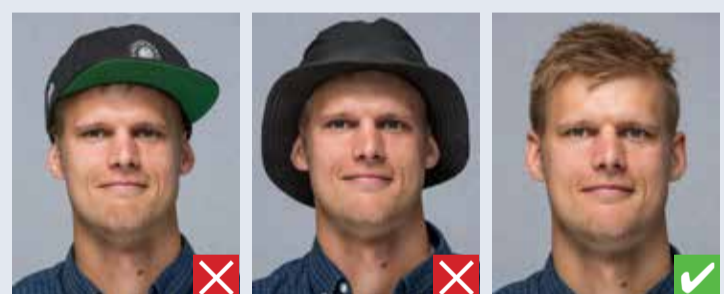

BRILLER

Farvede glas Refleksion i glas

Stel dækker øjne Stel dækker øjne

Øjnene skal være helt fri af stellet og glassene uden toner eller reflekser.

HOVEDBEKLÆDNING

Kasket Hat

Ansigt dækket Skygger for ansigt