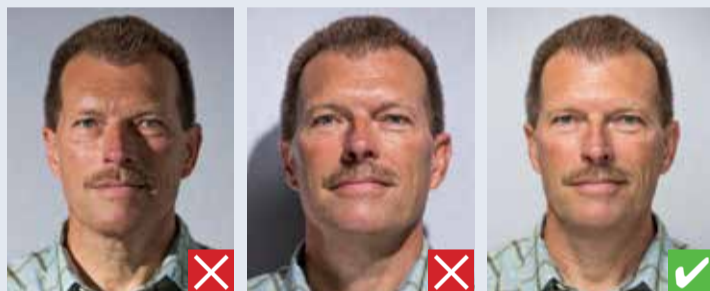

Flere personer Flere motiver

Ikke centreret Flerfarvet baggrund

Der må kun være én person på billedet, som skal være taget lige forfra. Baggrunden skal være uden motiver og i ensartet lys farve, f.eks. lys blå eller lys grå. Billedet skal være i farve eller sort/hvid.

Øje dækket af hår Lukkede øjne

Kigger væk Hoved skævt
Ikke lige forfra Åben mund

Blikket skal være rettet mod kameraet, øjnene helt synlige og munden lukket.

For tæt på For langt væk

Billedet skal vise ansigtet og det øverste af skuldrene.

BILLEDKVALITET

For lyst, skarp blitz For mørkt

Skygge på ansigt Skygge på baggrund

Belysningen skal være jævn og må ikke lave skygger i ansigt eller på baggrund.

Billeder af personer med hvidt/lyst hår og personer med lyst tørklæde skal have en baggrund i skarp kontrast.