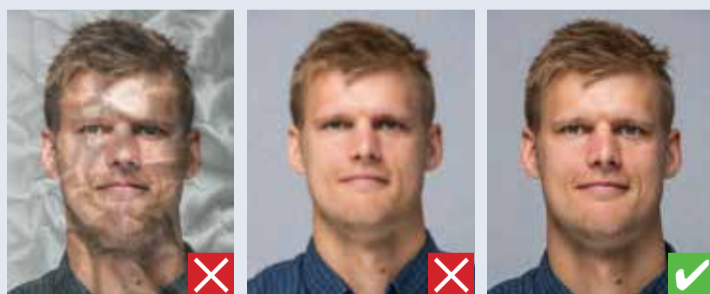

Beskadiget Uskarpt

Billedet skal være af god kvalitet og uden huller, stempler eller andre skader.