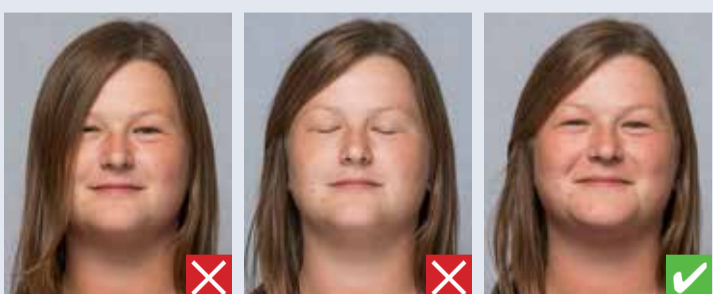

FOTO PAS OG KØREKORT

BILLEDET SKAL VÆRE

Vellignende, taget lige forfra og egnet til indskanning. Alle regler gælder også for børn.

FORMAT

35mm x 45mm.
Hovedet mellem 30-36mm fra hagespids til hårtop.

MOTIV

Flere personer Flere motiver

Ikke centreret Flerfarvet baggrund

Der må kun være én person på billedet, som skal være taget lige forfra. Baggrunden skal være uden motiver og i ensartet lys farve, f.eks. lys blå eller lys grå. Billedet skal være i farve eller sort/hvid.

Øje dækket af hår Lukkede øjne

Kigger væk Hoved skævt
Ikke lige forfra Åben mund

Blikket skal være rettet mod kameraet, øjnene helt synlige og munden lukket.

For tæt på For langt væk

Billedet skal vise ansigtet og det øverste af skuldrene.

BILLEDKVALITET

For lyst, skarp blitz For mørkt

Skygge på ansigt Skygge på baggrund

Belysningen skal være jævn og må ikke lave skygger i ansigt eller på baggrund.

Billeder af personer med hvidt/lyst hår og personer med lyst tørklæde skal have en baggrund i skarp kontrast.