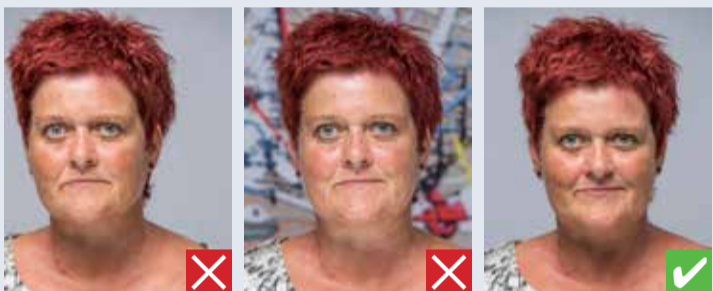

FOTO PAS OG KØREKORT

BILLEDET SKAL VÆRE

Vellignende, taget lige forfra og egnet til indskanning. Alle regler gælder også for børn.

FORMAT

35mm x 45mm.
Hovedet mellem 30-36mm fra hagespids til hårtop.

MOTIV

Flere personer Flere motiver

Ikke centreret Flerfarvet baggrund

Der må kun være én person på billedet, som skal være taget lige forfra. Baggrunden skal være uden motiver og i ensartet lys farve, f.eks. lys blå eller lys grå. Billedet skal være i farve eller sort/hvid.

Øje dækket af hår Lukkede øjne

Kigger væk Hoved skævt
Ikke lige forfra Åben mund

Blikket skal være rettet mod kameraet, øjnene helt synlige og munden lukket.

For tæt på For langt væk

Billedet skal vise ansigtet og det øverste af skuldrene.

Unaturlige farvetoner Udvaskede farver

Beskadiget Uskarpt

Billedet skal være af god kvalitet og uden huller, stempler eller andre skader.

Røde øjne Grynet/pixeleret

Billedet skal være et fotografi eller printet på fotopapir af god kvalitet og med meget høj opløsning.