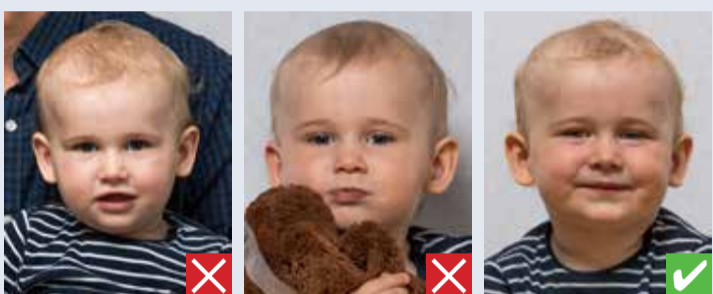

FOTO PAS OG KØREKORT

BILLEDET SKAL VÆRE

Vellignende, taget lige forfra og egnet til indskanning. Alle regler gælder også for børn.

FORMAT

35mm x 45mm.
Hovedet mellem 30-36mm fra hagespids til hårtop.

MOTIV

Flere personer Flere motiver

Ikke centreret Flerfarvet baggrund

Der må kun være én person på billedet, som skal være taget lige forfra. Baggrunden skal være uden motiver og i ensartet lys farve, f.eks. lys blå eller lys grå. Billedet skal være i farve eller sort/hvid.

Øje dækket af hår Lukkede øjne

Kigger væk Hoved skævt
Ikke lige forfra Åben mund

Blikket skal være rettet mod kameraet, øjnene helt synlige og munden lukket.

For tæt på For langt væk

Billedet skal vise ansigtet og det øverste af skuldrene.